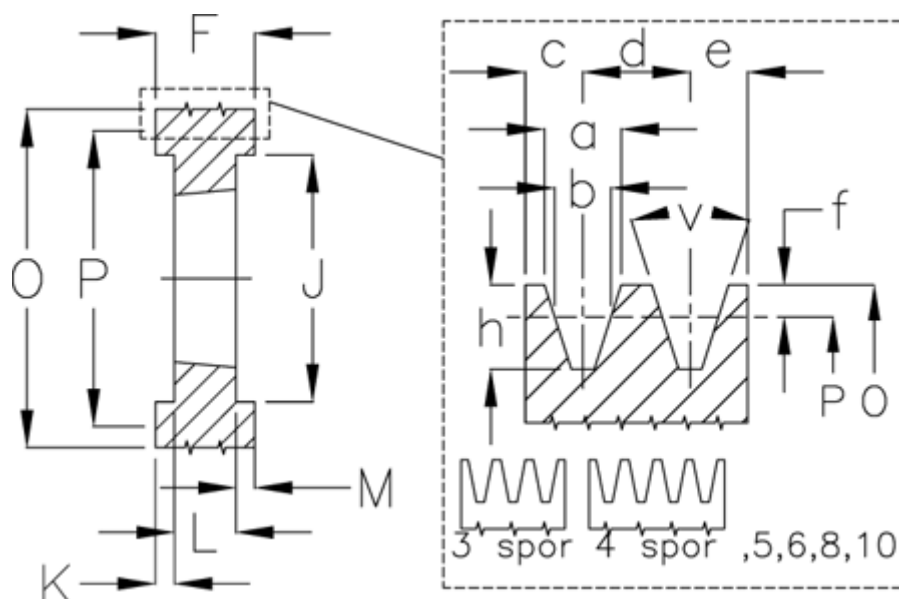

Varenummer: 604111019005  
 Beskrivelse: Kileremsskive SPB 190/5 TL3020

## Mål

|                |        |             |        |      |             |
|----------------|--------|-------------|--------|------|-------------|
| a              | = 16.3 | F           | = 101  | O    | = 197.0     |
| Antal spor     | = 5    | For bøsning | = 3020 | P    | = 190       |
| b              | = 14.0 | h           | = 17.5 | Type | = SPB       |
| Bøsning ø max. | = 75   | J           | = 147  | v    | = 34 grader |
| c              | = 12.5 | K           | = 25   |      |             |
| d              | = 19.0 | L           | = 51   |      |             |
| e              | = 12.5 | m           | = 25.0 |      |             |
| f              | = 3.5  | N           | = -    |      |             |